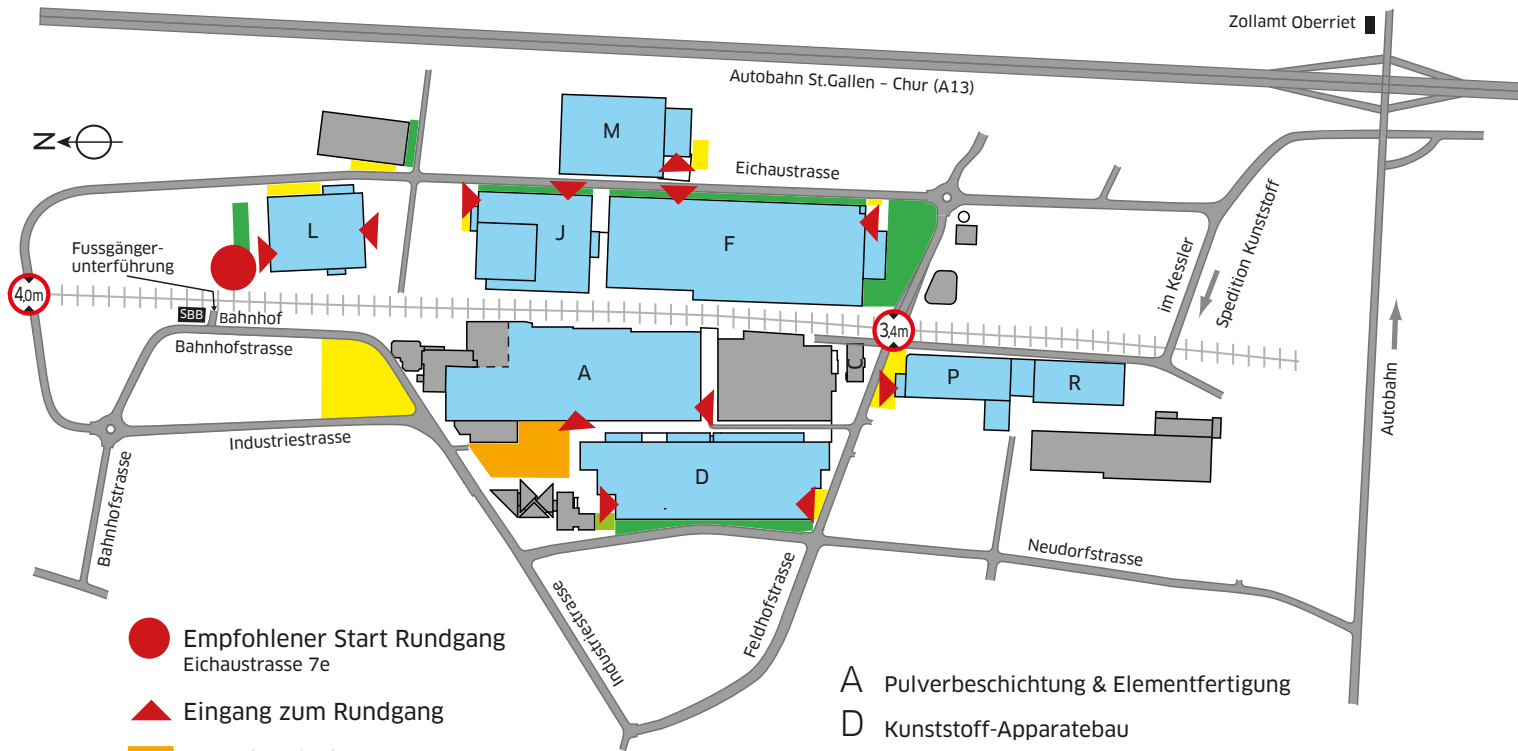

**JANSEN**

Tag der offenen Tür

5.9.2026 | 10:00 bis 16:00 Uhr  
9463 Oberriet

Zollamt Oberriet

Autobahn St.Gallen - Chur (A13)

Eichaustasse

im Kessler

Spezialtion Kunststoff

Autobahn

Neudorfstrasse

Industriestrasse

Feldhofstrasse

SBB / Bahnhof

Bahnhofstrasse

Industriestrasse

Bahnhofstrasse

Fussgängerunterführung

● Empfohlener Start Rundgang  
Eichaustasse 7e

▲ Eingang zum Rundgang

■ Festwirtschaft

■ Offene Hallen (Rundgang)

■ Parkplatz ■ Invaliden-Parkplatz

■ Fahrrad-Parkplatz

Wir empfehlen die Anreise  
mit den öffentlichen Verkehrsmitteln