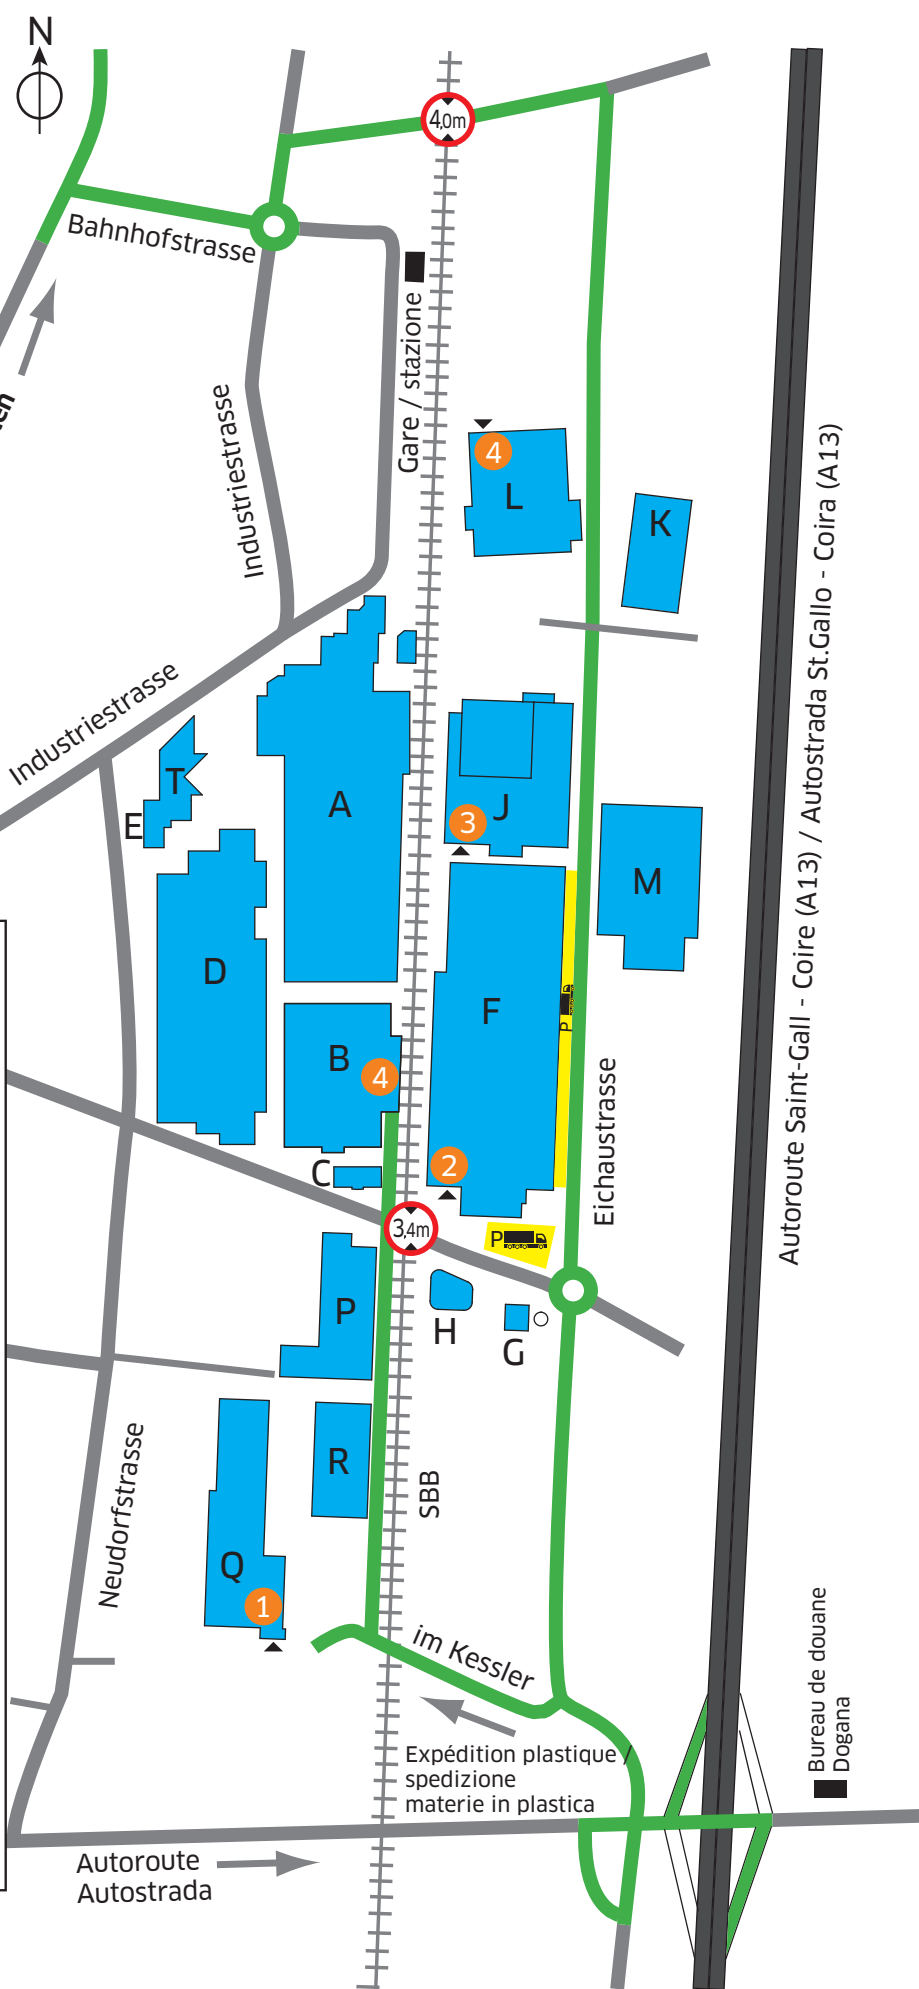

Lieu de livraison / ricezioni

Horaire de livraison / orari di ricezioni:

du lundi au vendredi 07:00 - 11:30 h
dal lunedì al venerdì 13:15 - 15:30 h

- ① Plastique / materie in plastica
- ② Entrepôt principal / magazzino centrale
  Eichastrasse 7b
- ③ Entrepôt / capannone J
  Eichastrasse 7c
- ④ Feuillards d'acier / nastri di acciaio
  Entrepôt / capannone B
  Entrepôt / capannone L

● Parking / parcheggio

▲ Entrée / entrata

Bureau principal des douanes / dogana centrale:

du lundi au vendredi / 07:00 - 11:30 h
dal lunedì al venerdì 13:15 - 15:30 h
samedi / sabato 08:00 - 12:00 h

☎ +41 52 633 11 66

Autoroute Saint-Gall - Coire (A13) / Autostrada St.Gallo - Coira (A13)

Bureau de douane
Dogana

Expédition plastique /
spedizione
materie in plastica