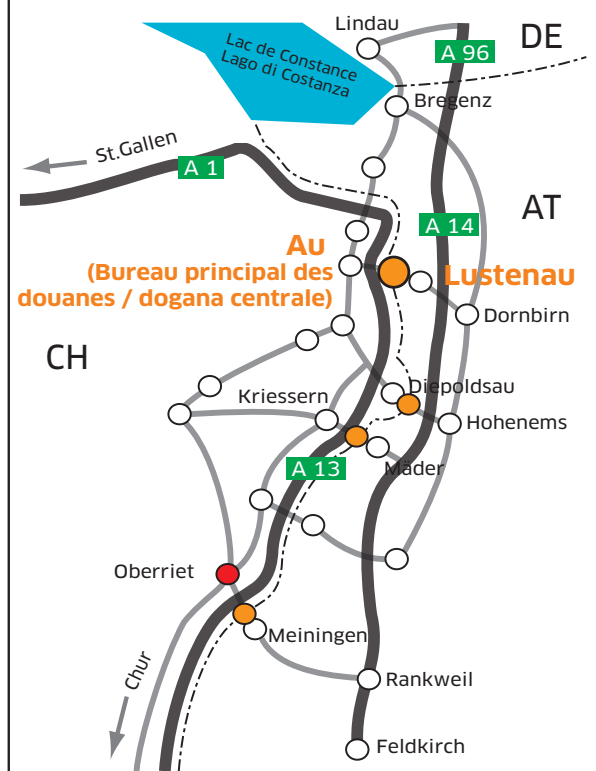

## Lieu de livraison / ricezioni

● Parking / parcheggio

▲ Entrée / entrata

### Bureau principal des douanes / dogana centrale:

du lundi au vendredi / 07:00 - 11:30 h  
 dal lunedì al venerdì 13:15 - 15:30 h  
 samedi / sabato 08:00 - 12:00 h

☎ +41 52 633 11 66

Autoroute Saint-Gall - Coire (A13) / Autostrada St.Gallo - Coira (A13)