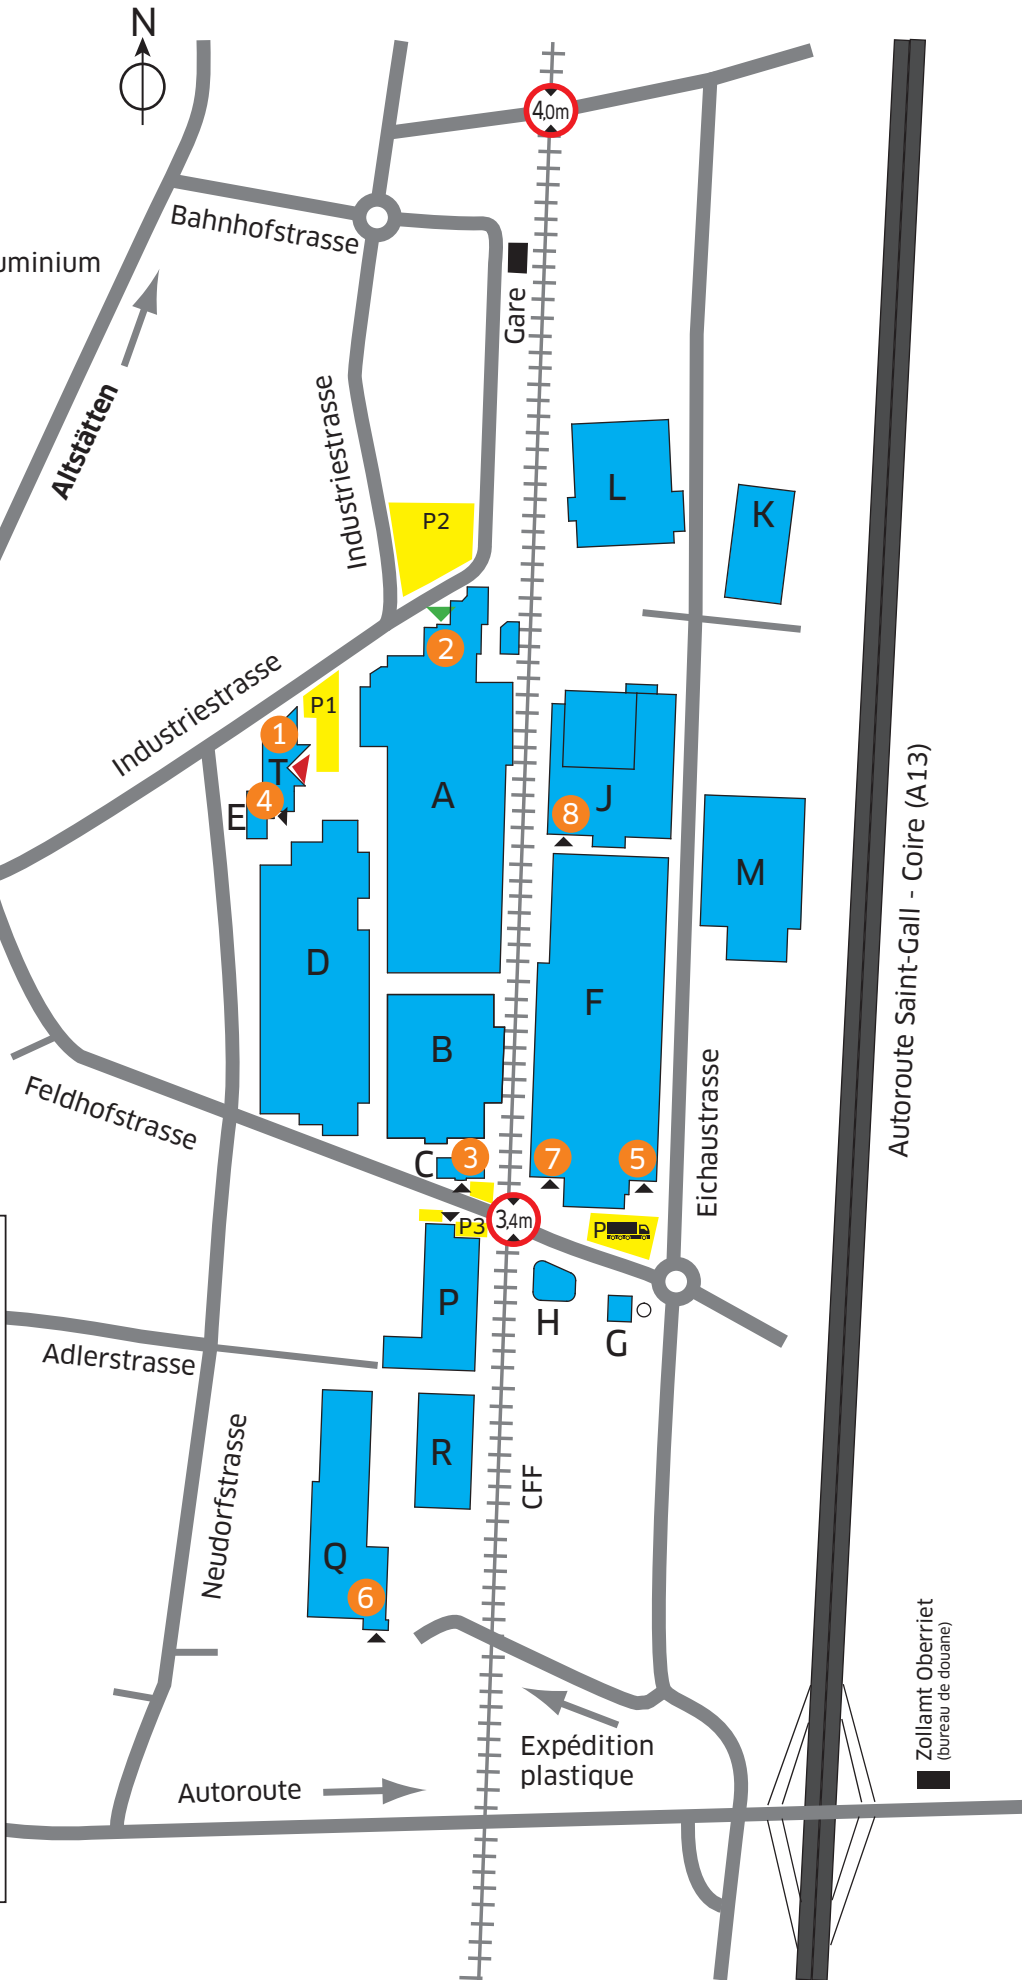

▲ Réception principale KIZ

▲ Réception Campus

1 Jansen Campus  
Industriestrasse 32

2 Centre d'information (KIZ)  
Showroom systèmes en acier et aluminium  
Industriestrasse 34

3 Distribution plastique  
Showroom plastique  
Feldhofstrasse 11

4 Restaurant d'entreprise  
Neudorfstrasse 48

5 Expédition tubes en acier  
Eichaustasse 7b

6 Expédition plastique

7 Arrivage entrepôt principal  
Eichaustasse 7b

8 Arrivage hall J  
Eichaustasse 7c

● Parking (P1 - P4)

▲ Entrée

Autoroute Saint-Gall - Coire (A13)

Zollamt Oberriet  
(bureau de douane)