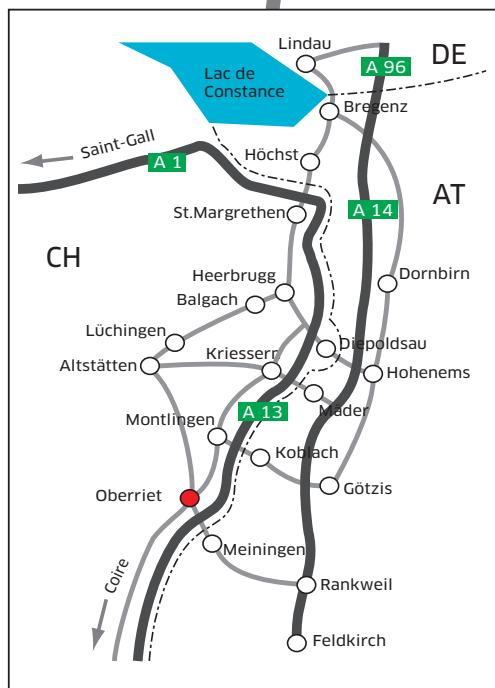

▲ Réception principale KIZ

▲ Réception Campus

1 Jansen Campus  
Industriestrasse 32

2 Centre d'information (KIZ)  
Showroom systèmes en acier et aluminium  
Industriestrasse 34

3 Distribution plastique  
Showroom plastique  
Feldhofstrasse 11

4 Restaurant d'entreprise  
Neudorfstrasse 48

5 Expédition tubes en acier  
Eichaustasse 7b

6 Expédition plastique

7 Arrivage entrepôt principal  
Eichaustasse 7b

8 Arrivage hall J  
Eichaustasse 7c

● Parking (P1 - P4)

▲ Entrée

Autoroute Saint-Gall - Coire (A13)

Zollamt Oberriet  
(bureau de douane)