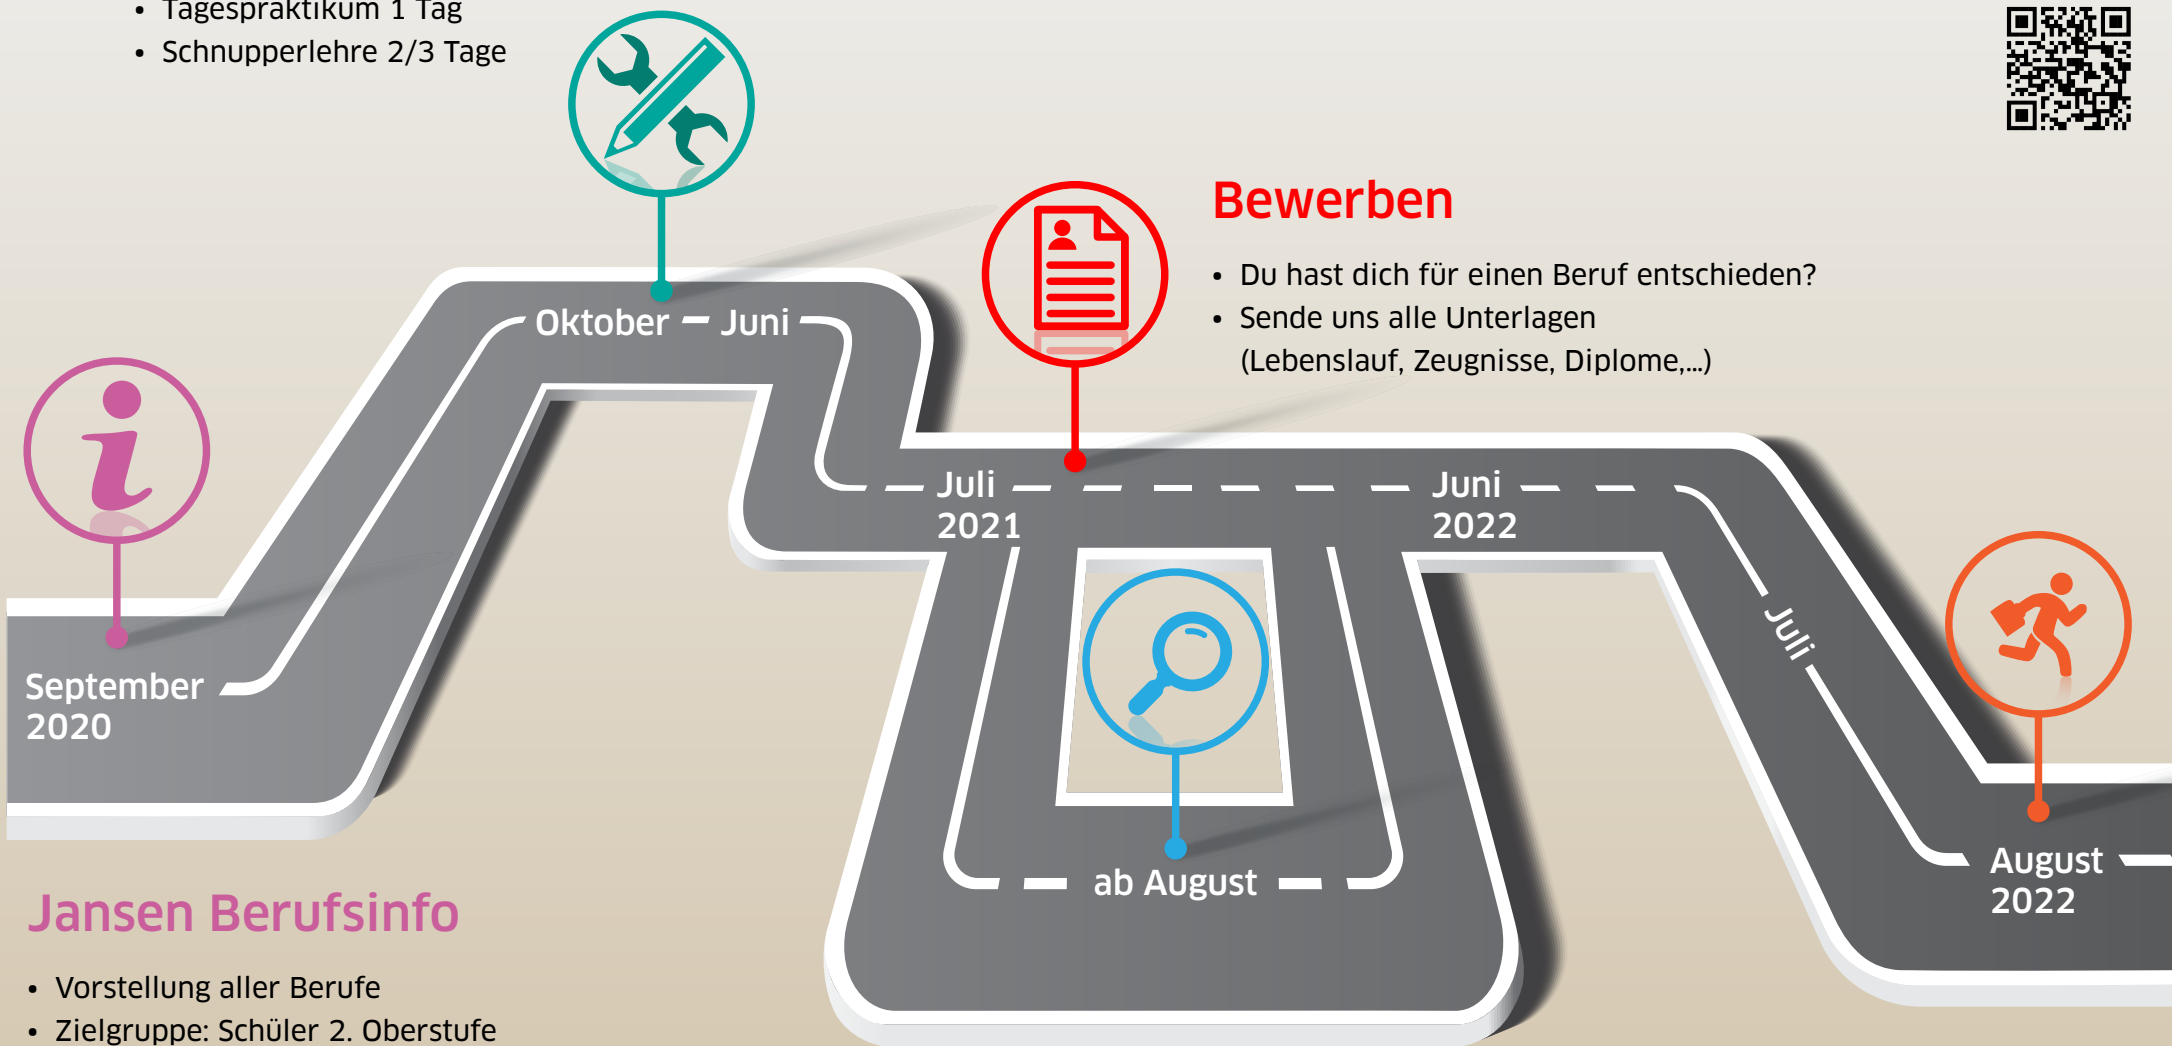

Tagespraktikum/Schnupperlehre

JANSEN

- Du möchtest einen Beruf näher kennenlernen?
- Tagespraktikum 1 Tag
- Schnupperlehre 2/3 Tage

Bewerben

- Du hast dich für einen Beruf entschieden?
- Sende uns alle Unterlagen (Lebenslauf, Zeugnisse, Diplome,...)

Jansen Berufsinfo

- Vorstellung aller Berufe
- Zielgruppe: Schüler 2. Oberstufe inkl. Eltern

Bewerbungen prüfen

- Entscheidungsprozess startet
 - Zusage
 - Absage

Lehrbeginn

- Deine Karriere startet bei Jansen