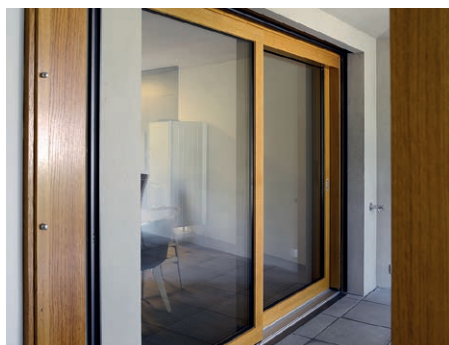

Bois-métal à visibilité maximale pour votre chez soi.

Les solutions de portes et de fenêtres CONNEX de Jansen offrent des possibilités d'aménagement pour tous les goûts et besoins. Elles combinent esthétique et confort intérieur avec rentabilité et sécurité.

Les systèmes de fenêtre CONNEX assurent une atmosphère agréable à l'intérieur. A l'extérieur ils proposent au choix une option combinée bois-métal ou sa variante CONNEX legno, misant sur le bois, un matériel écologique. Les systèmes bois-métal répondent aux exigences les plus élevées en matière d'isolation thermique et d'insonorisation. Par ailleurs, les portes et fenêtres CONNEX nécessitent peu d'entretien.

CONNEX vous offre une série d'avantages :

- **Isolation thermique** : la basse transmission thermique réduit vos coûts de chauffage.
- **Confort intérieur** : la présence du bois à l'intérieur apporte une sensation de bien-être.
- **Durée de vie** : les fenêtres de qualité garantissent une longue durée de vie.
- **Protection incendie et anti-effraction** : les exigences de qualité les plus élevées garantissent votre sécurité.